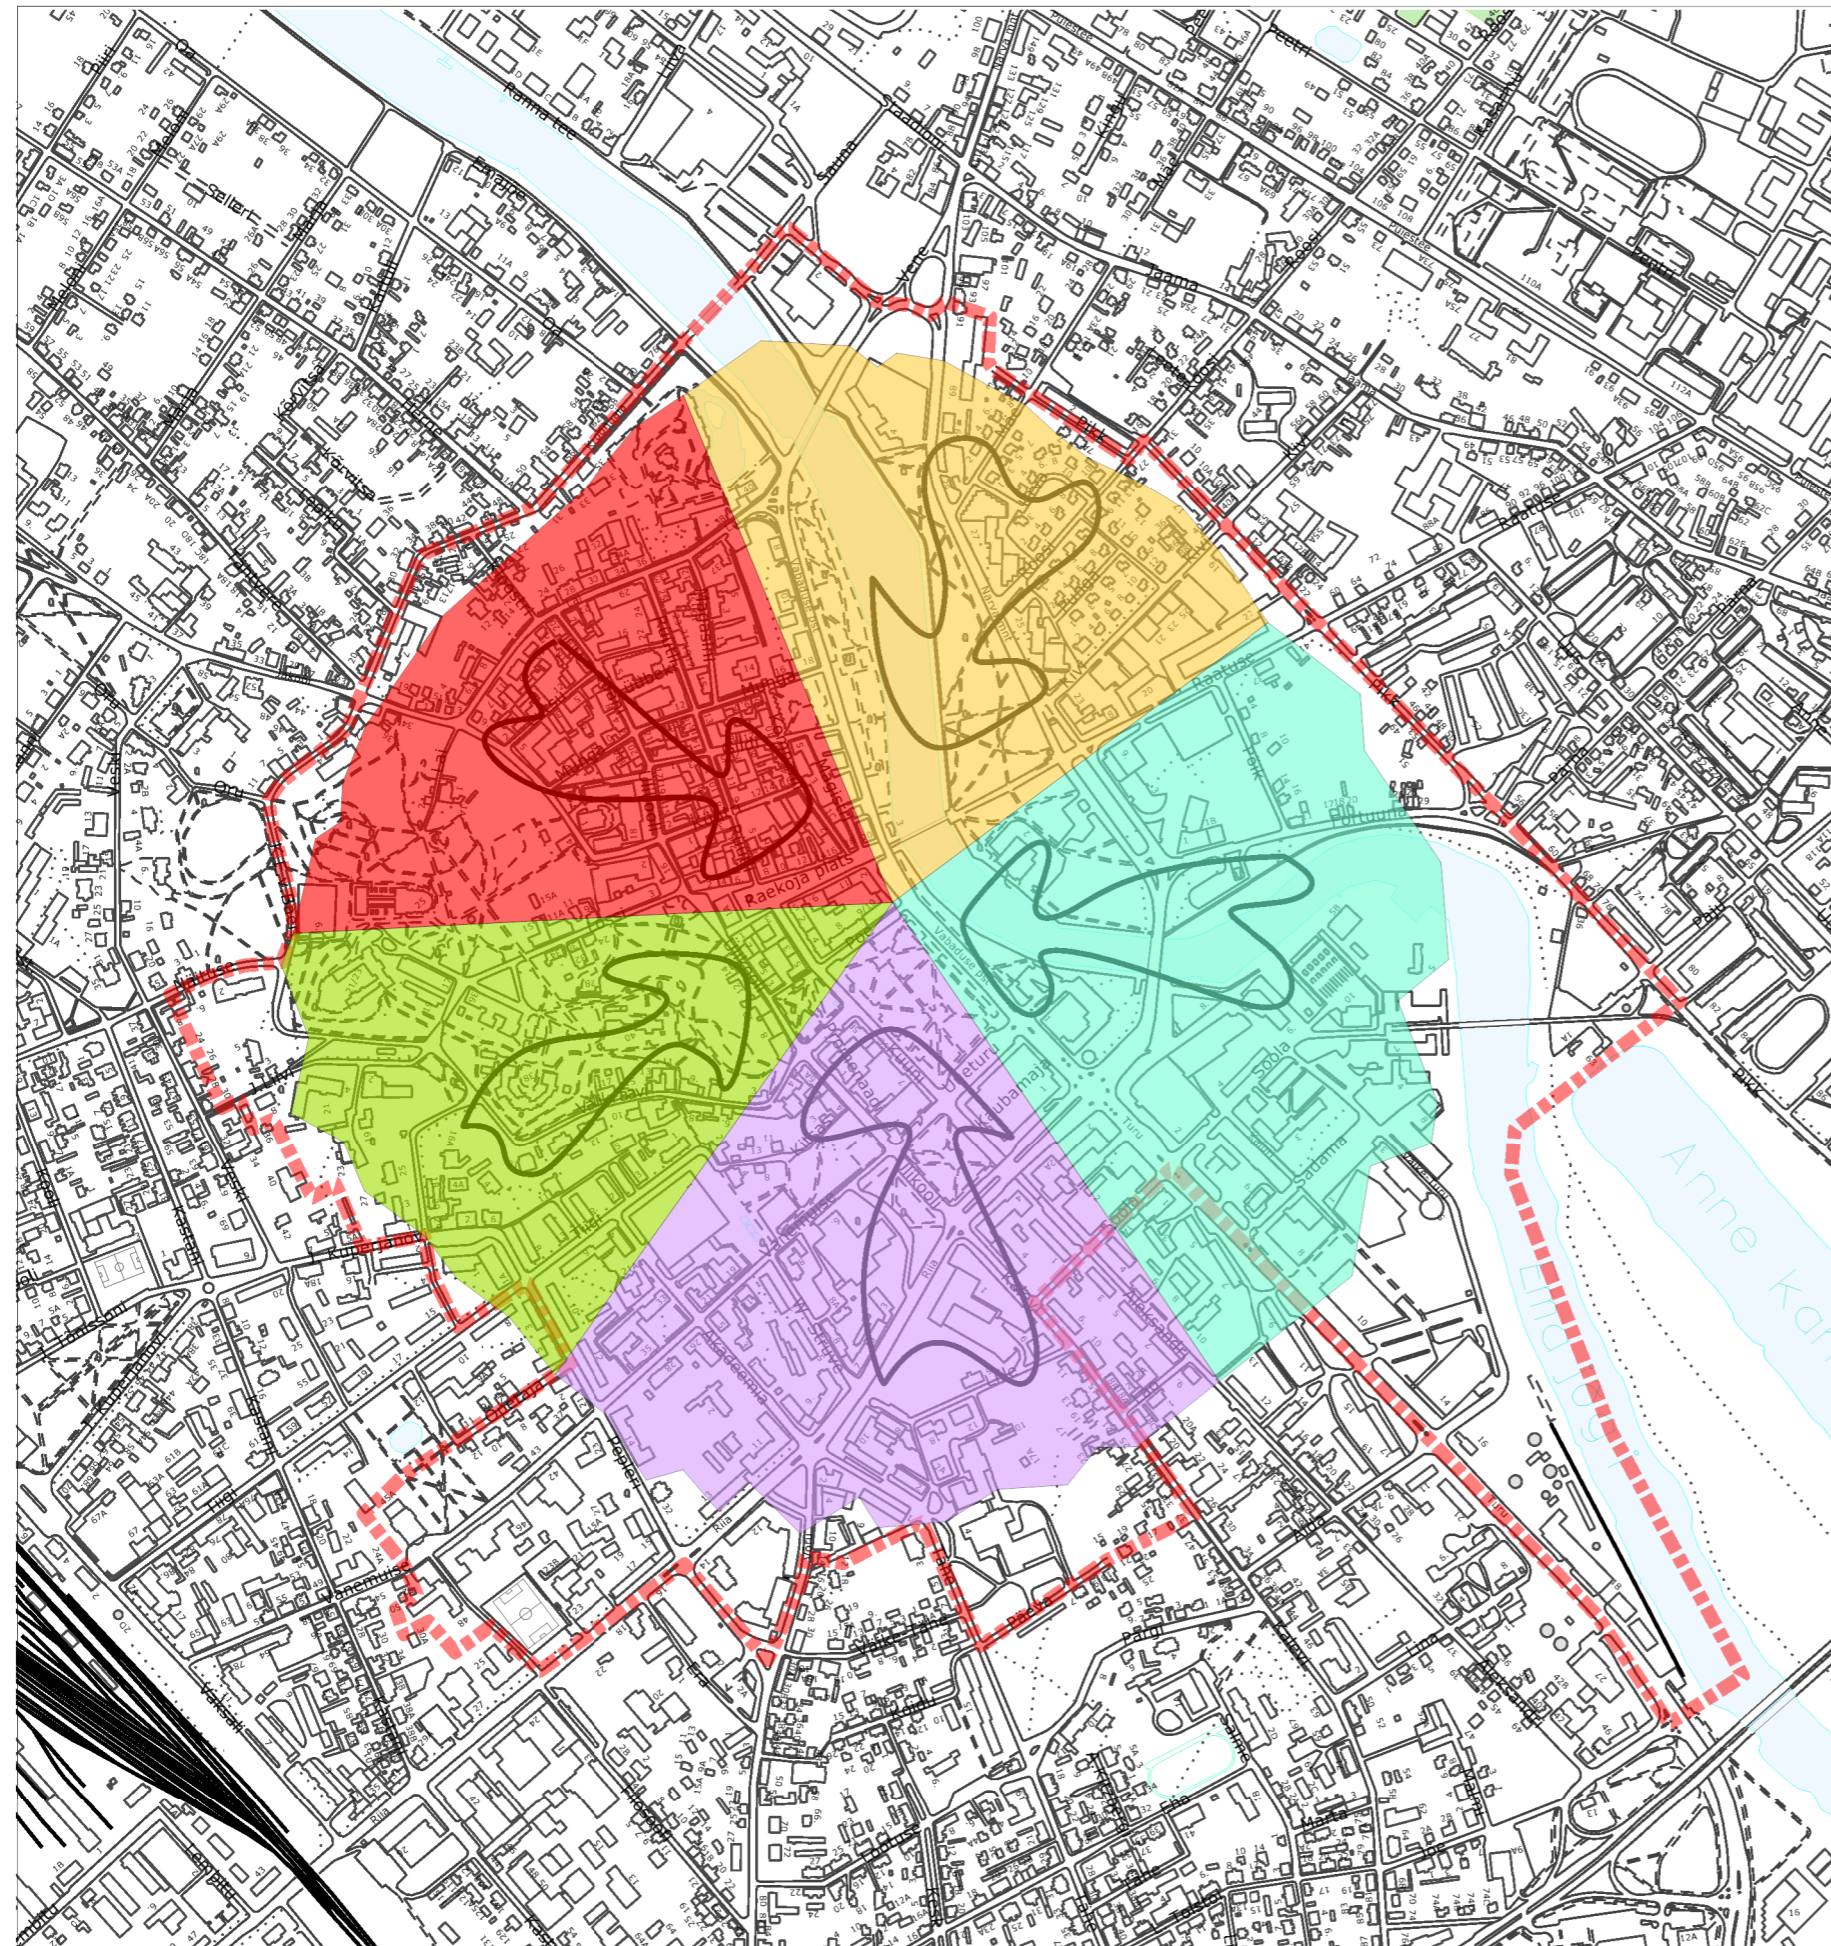

KESKLINNA JÄTKUARENG

ARENGUSTSENAARIUM NR. 4

	ELUKOHT
	TEENINDUS
	PARGID
	ÜLIKOOL
	RIIGI - ja LINNAASUTUSED

- Harjumuspärase Tartu ja Tartu kesklinna olemuse säilitamine
- Uusi hoonestusalasid ei kavandata, väärtustatakse väljakujunenud linnaruumi
- Realiseeritakse kehtestatud detailplaneeringud
- Hoonestuses eelistatakse eluhooneid koos ärifunktsiooniga esimesel korrusel
- Korruselisus mitte kõrgem kui 6
- Säilitatakse pargid, laiendatakse jala - käigutänavaid