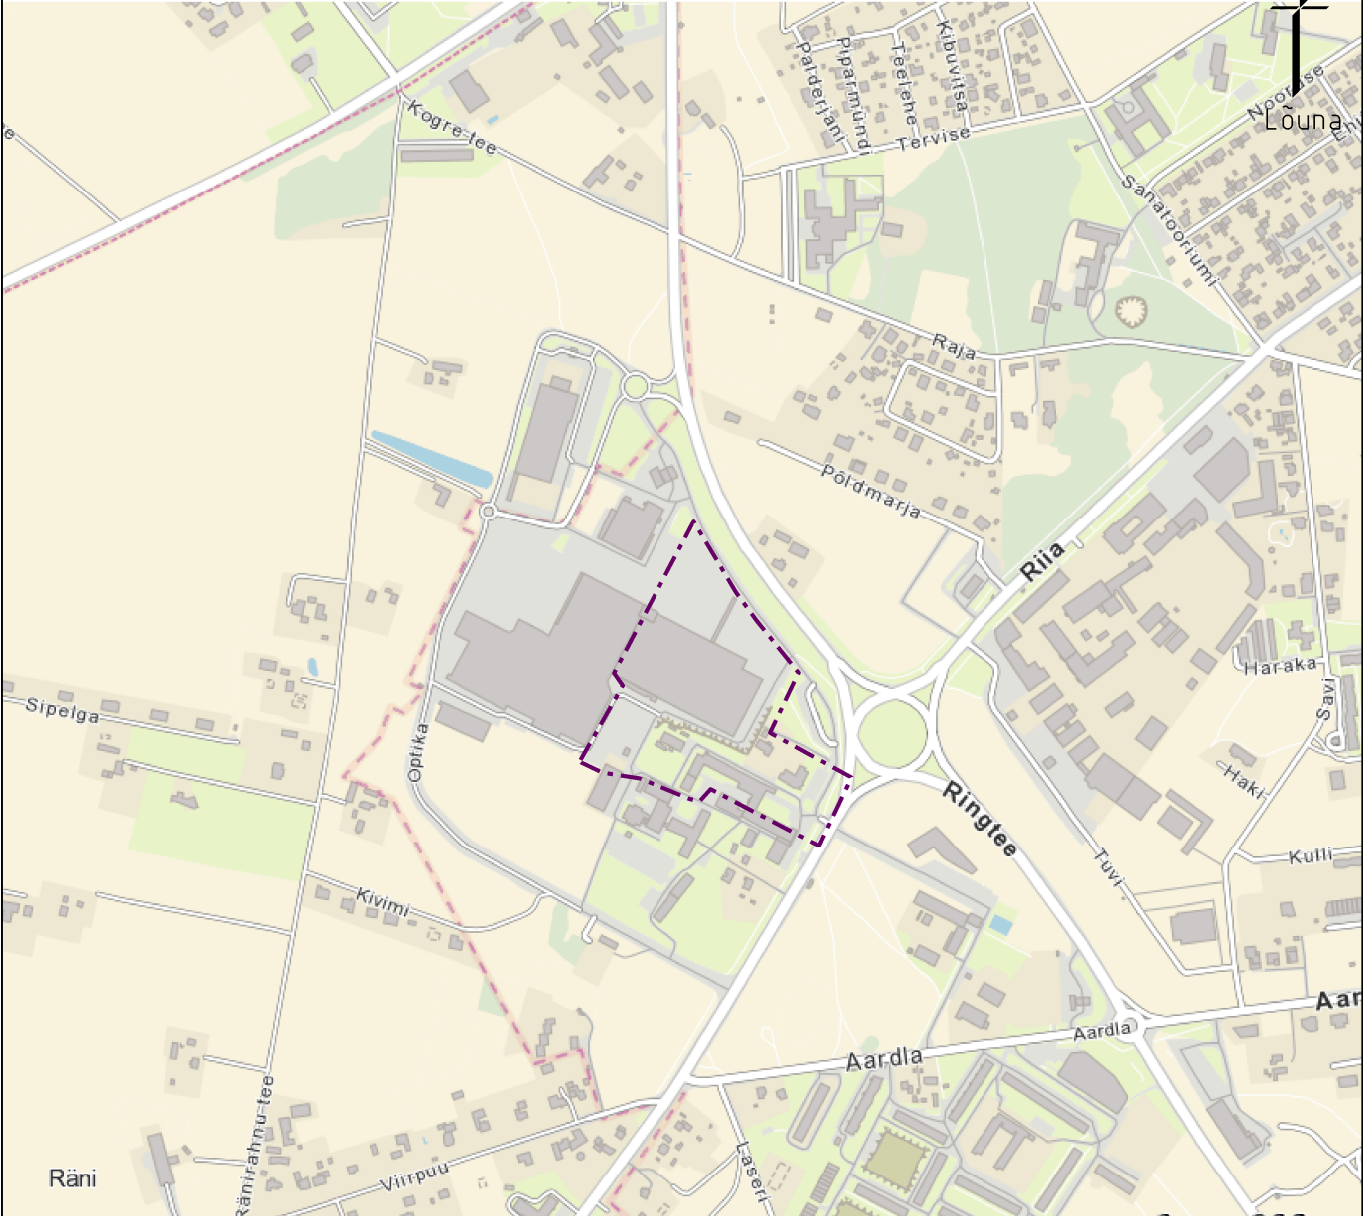

Põhi

Aluskaart: Maa-amet

Leppemärgid:

planeeringuala piir

PLAAN OÜ Tamme pst 111
Tartu 50416
edu eelduseks on hea plaan reg. 12199722

Töö nimetus

**Riia tn 181, Ringtee tn 75 ja Ringtee tn 75h
kruntide detailplaneering**

Arhitekt:	Ülo Peil
Planeerija:	Kärt Pill
Maastikuarhitekt:	Tiina Kuusepuu
Teeinsener:	Elmo Jahhu
Planeeringust huvitatud isik:	Lõunakeskus OÜ

Objekt: Tartu linn Riia tn 181,
Ringtee 75 ja 75h maaüksused

Joonise nimetus:
SITUATSIOONISKEEM

Jooniseid:	Joonis:
7	1

Mõõtkaava:
M 1:10 000

Kuup:

Töö nr:
DP 0109 - 11