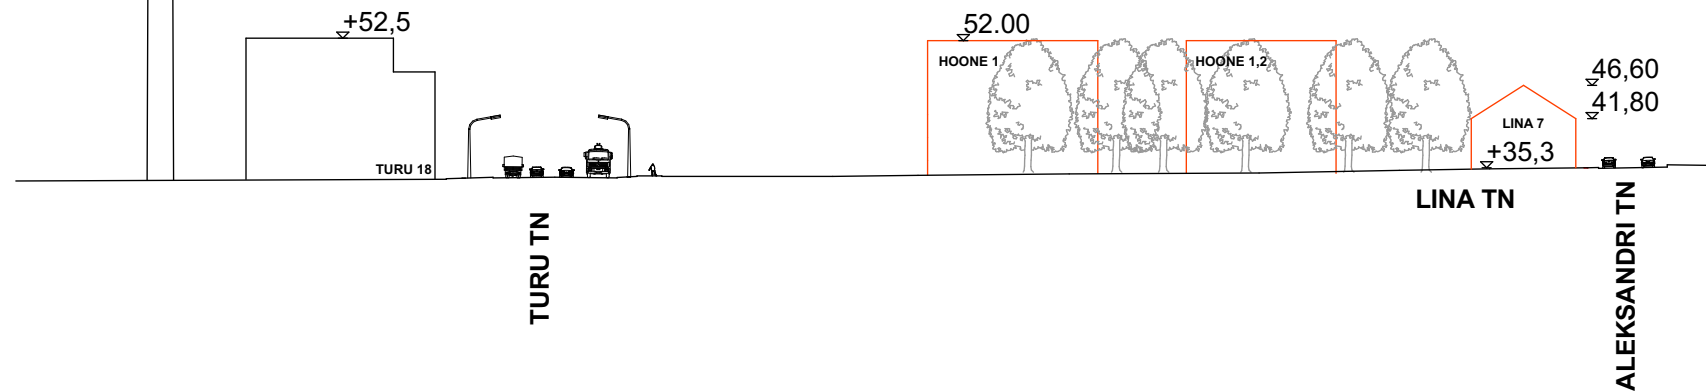

VAADE ALEKSANDRI TÄNAVALT M 1:1000

TURU TÄNAVA VAADE M 1:1000

LINA TÄNAVA VAADE M 1:1000

Hoonete kõrgused mõõdetud kohapeal, lasermõõdikuga.

M 1:1000		TÄNAVA VAATED	
OBJEKT	DETAILPLANEERING	DP	
ADDRESS	LINA TN 4, 6, 7, 8, 9, 11 ALEKSANDRI TN 32	Nr	13-10
TELLIJA / TELLIJA ESINDAJA	TARTU LINN		18.01.2015
ARHITEKT	KAIDO KEPP	7/8	27