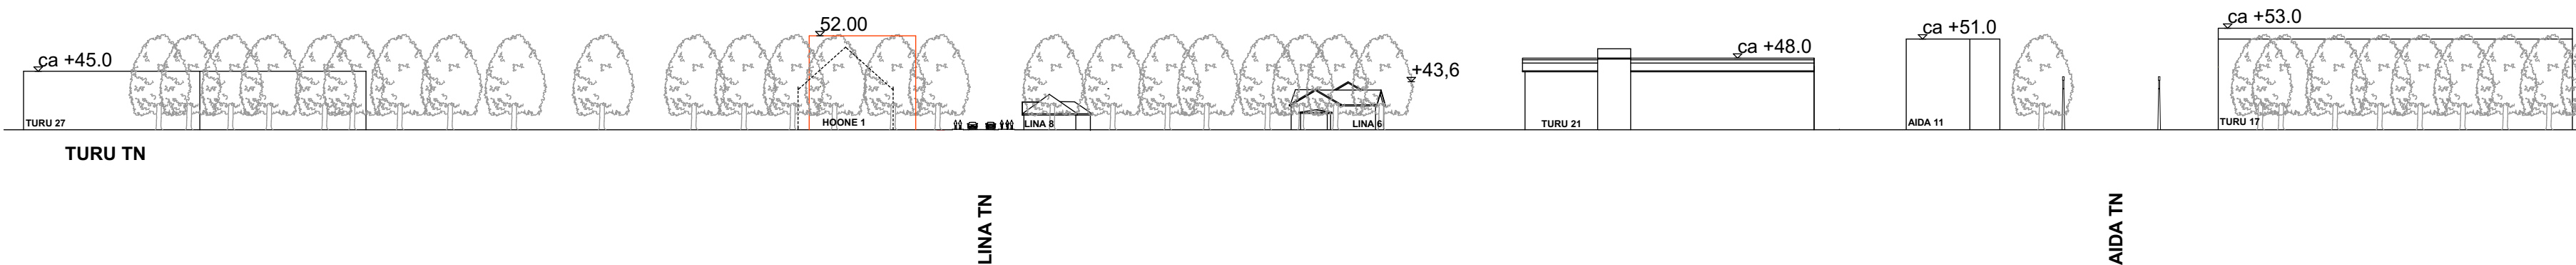

VAADE ALEKSANDRI TÄNAVALT M 1:1000

TURU TÄNAVA VAADE M 1:1000

LINA TÄNAVA VAADE M 1:1000

Hoonete kõrgused mõõdetud kohapeal, lasermõõdikuga.

M 1:1000		TÄNAVA VAATED	
OBJEKT	DETAILPLANEERING	DP	
ADDRESS	LINA TN 4, 6, 7, 8, 9, 11 ALEKSANDRI TN 32	Nr	13-10
TELLIJA / TELLIJA ESINDAJA	TARTU LINN		18.01.2015
ARHITEKT	KAIDO KEPP	7/8	27