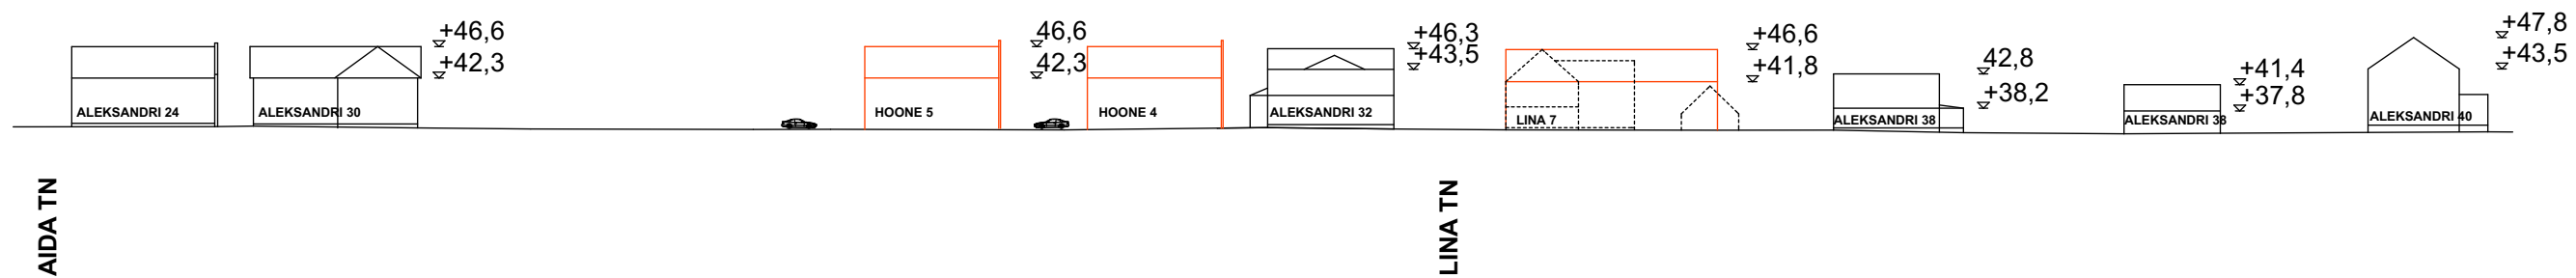

VAADE ALEKSANDRI TÄNAVALT M 1:1000

TURU TÄNAVA VAADE M 1:1000

LINA TÄNAVA VAADE M 1:1000

Hoonete kõrgused mõõdetud kohapeal, lasermõõdikuga.

M 1:1000		TÄNAVA VAATED	
OBJEKT	DETAILPLANEERING	DP	
ADDRESS	LINA TN 4, 6, 7, 8, 9, 11 ALEKSANDRI TN 32	Nr	13-10
TELLIJA / TELLIJA ESINDAJA	TARTU LINN		18.01.2015
ARHITEKT	KAIDO KEPP	7/8	27