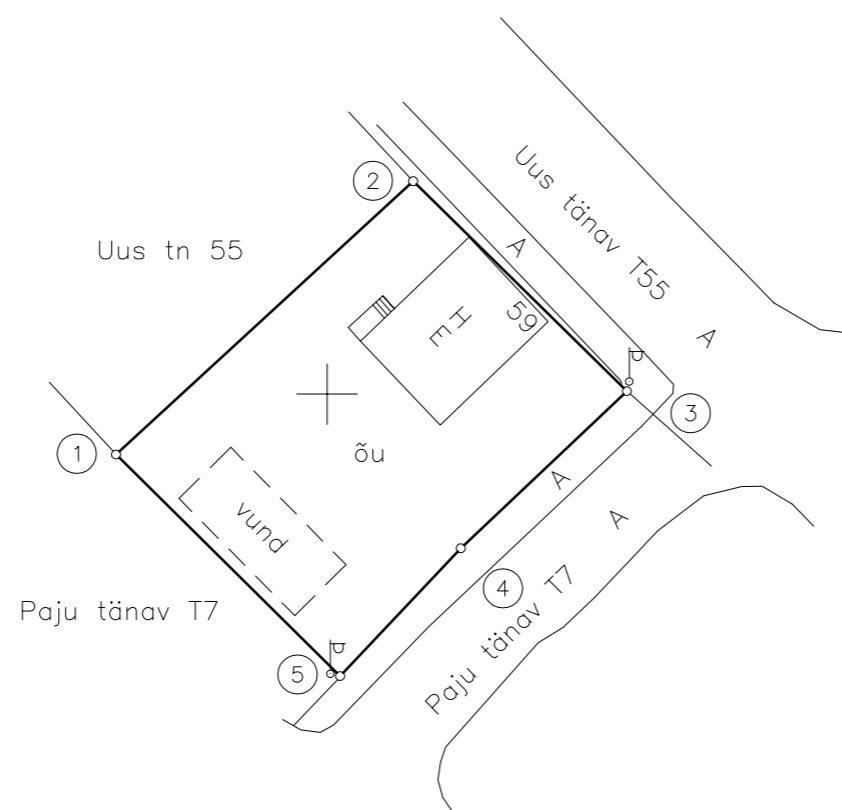

KATASTRIÜKSUSE PLAAN Mõõtkava 1:500

Maakond: TARTU

Linn: Tartu

Katastriüksuse address: **Uus tn 59**

Mõõdistamise aeg: 05.06.2018.a. Katastrikaardi number:
Koostamise aeg: 06.06.2018.a. 54.761

Koostaja: Antti Kiisler /allkirjastatud digitaalselt/
OÜ KG-Büroo Tegevuslitsents: 582 MA-k

www.kgbyroo.ee

PIIRIANDMETE TABEL

Punkti nr.	Koordinaadid		Sise-nurgad	Joonte pikkused
	X	Y		
1	6474346.01	660386.05	87°18'	26.69
2	6474364.08	660405.69	92°54'	19.81
3	6474350.20	660419.82	87°54'	15.12
4	6474339.81	660408.84	183°13'	11.62
5	6474331.36	660400.86	88°41'	20.83
1	6474346.01	660386.05		

X = 6474300
Y = 660400

Leppemärgid:

- katastriüksuse piir
- olemasolev piir
- o piirimärk
- ① piiripunkti number

Katastriüksusel asuvad maa-alune gaasitorustik, elektrimaakaabelliinid ja sidekaabel

Märkus: Koordinaadid L-EST97 süsteemis.

EKSPLIKATSIOON

Katastriüksuse address	Pindala (m ²)	
	Kokku	Sh.ehitised
Uus tn 59	537	132