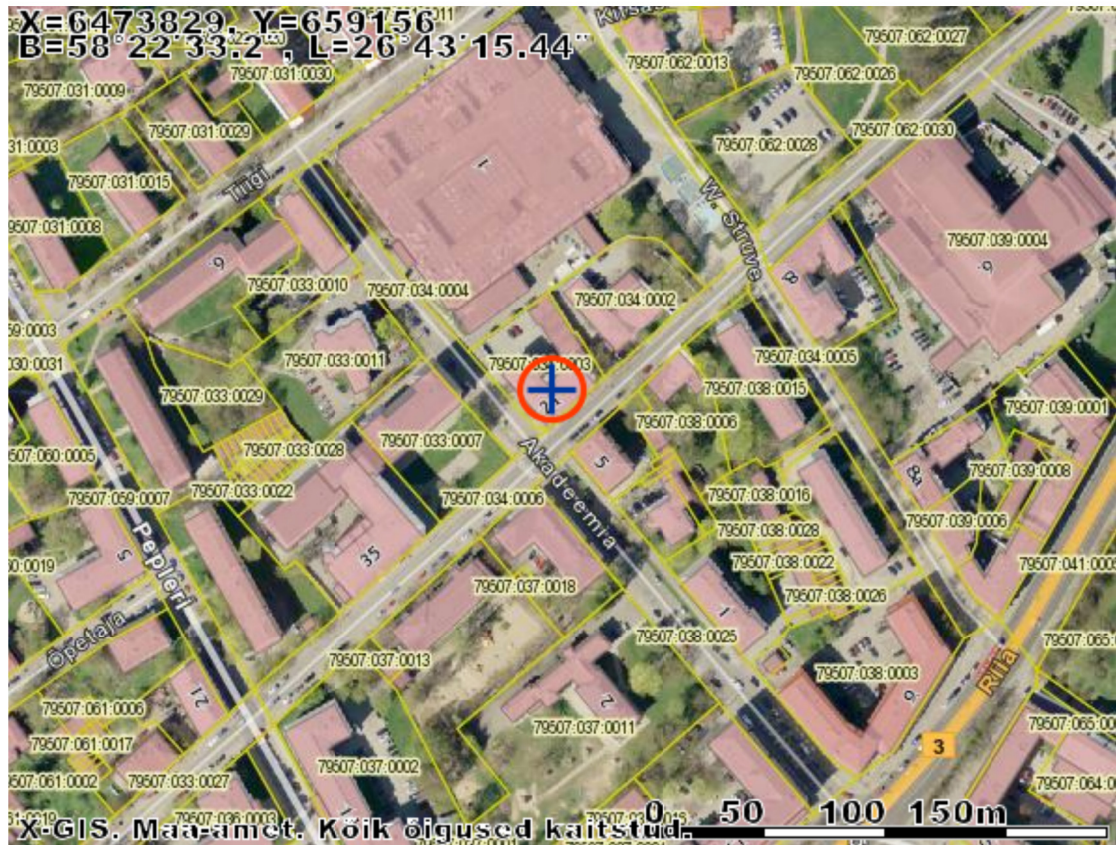

Tartu, Vanemuise tn 21 krundi detailplaneering

Asukohaskeem