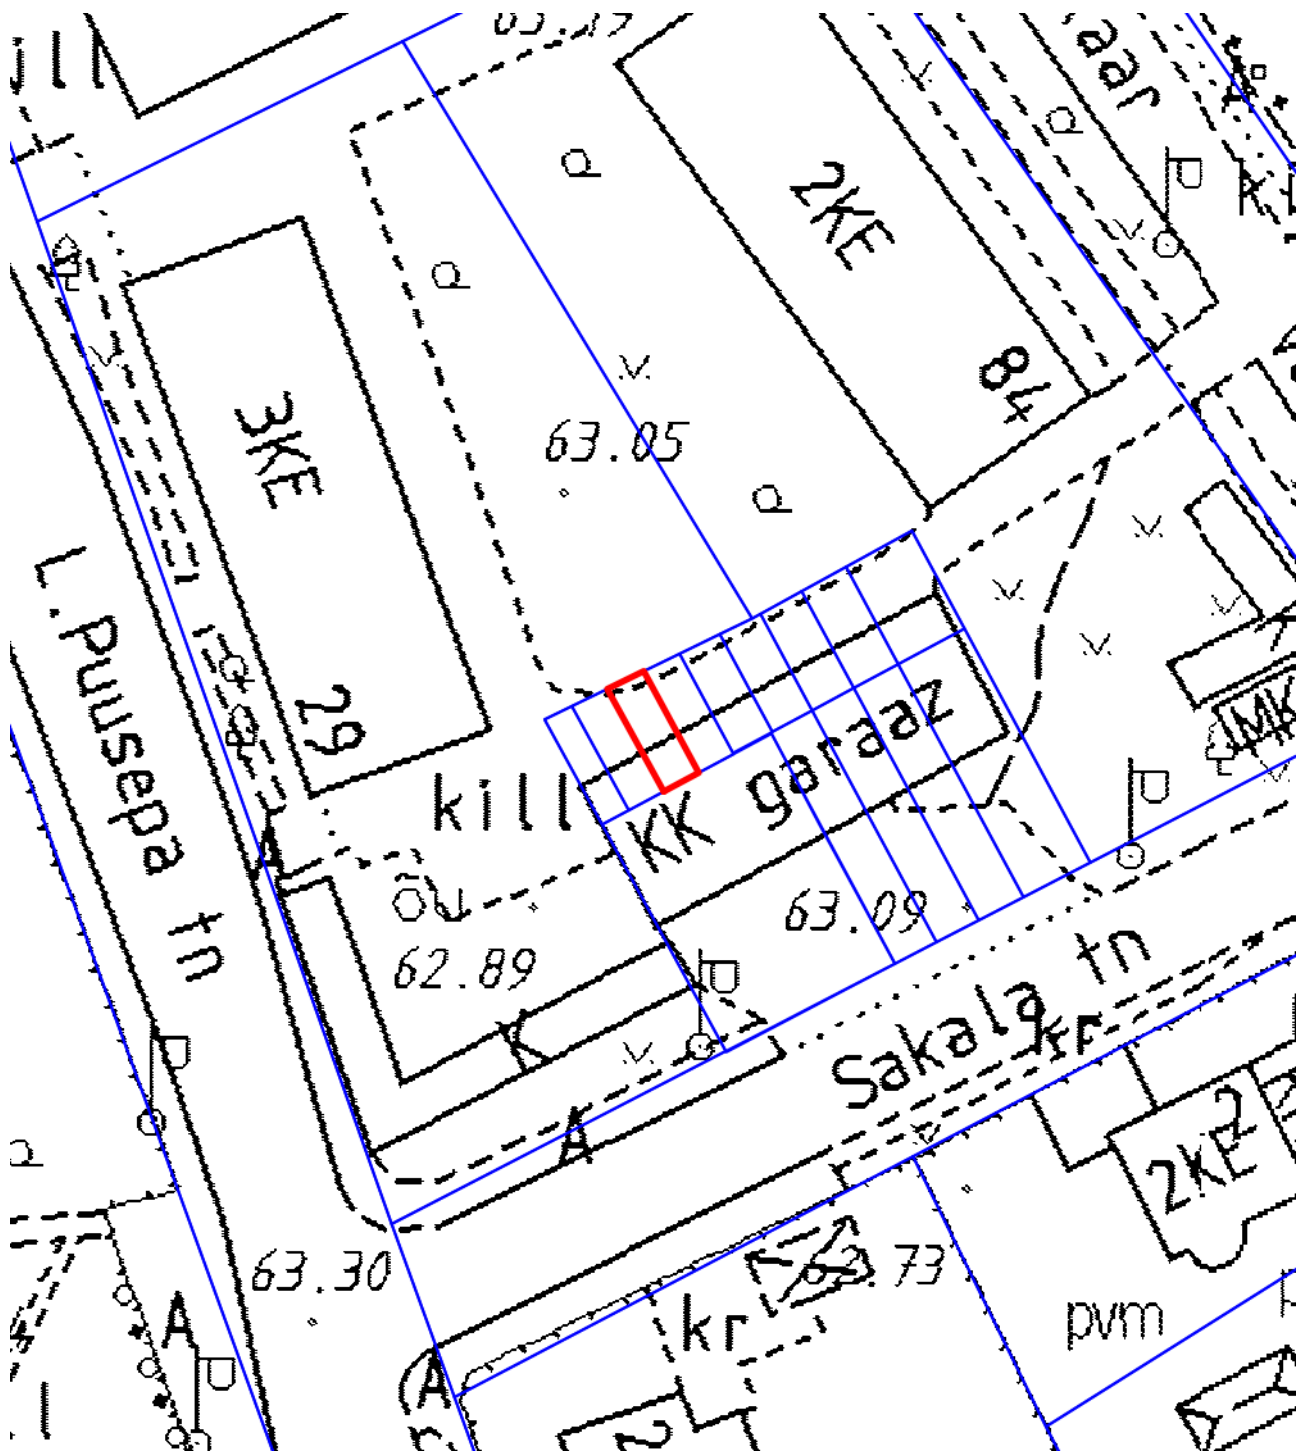

Asendiplaan
Sakala tn 3/15
1 : 500

— - krundi piir
20 m² - pindala

Koostas: **Jelena Lindmäe**
Kuupäev: **09.12.2014**