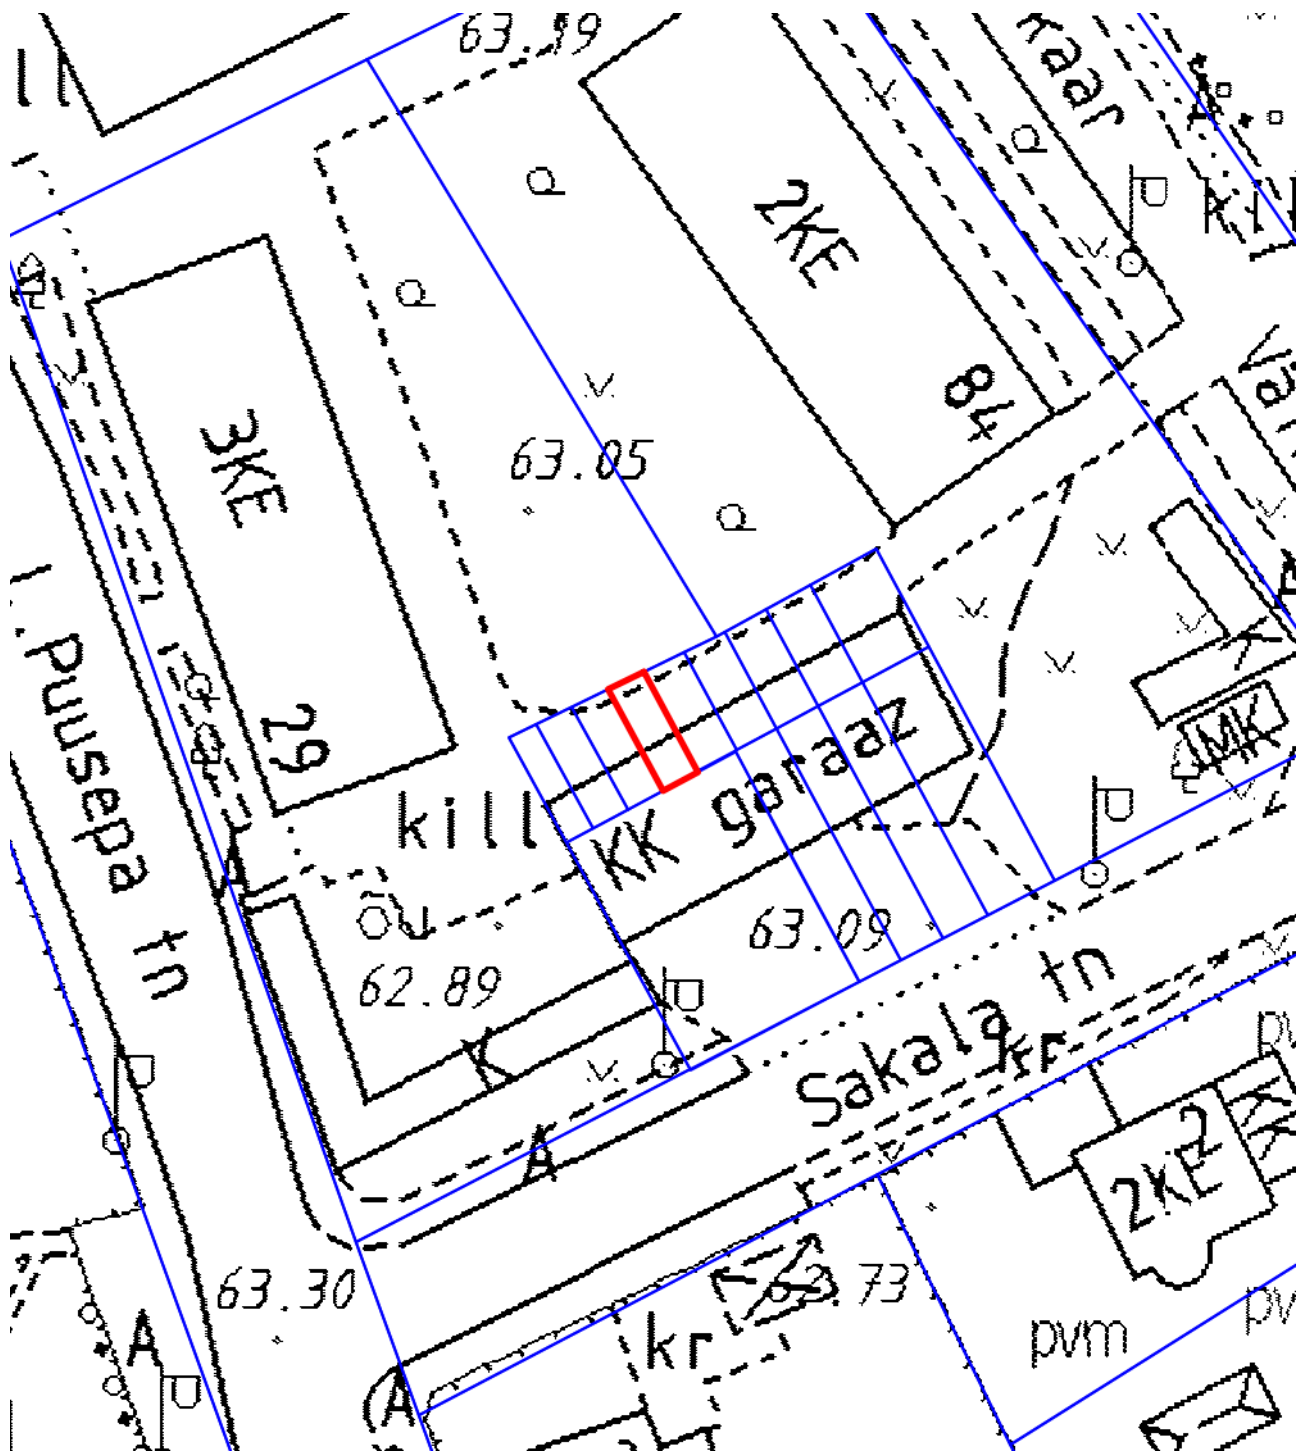

Asendiplaan
Sakala tn 3/14
1 : 500

— - krundi piir
20 m² - pindala

Koostas: **Jelena Lindmäe**
Kuupäev: **09.12.2014**