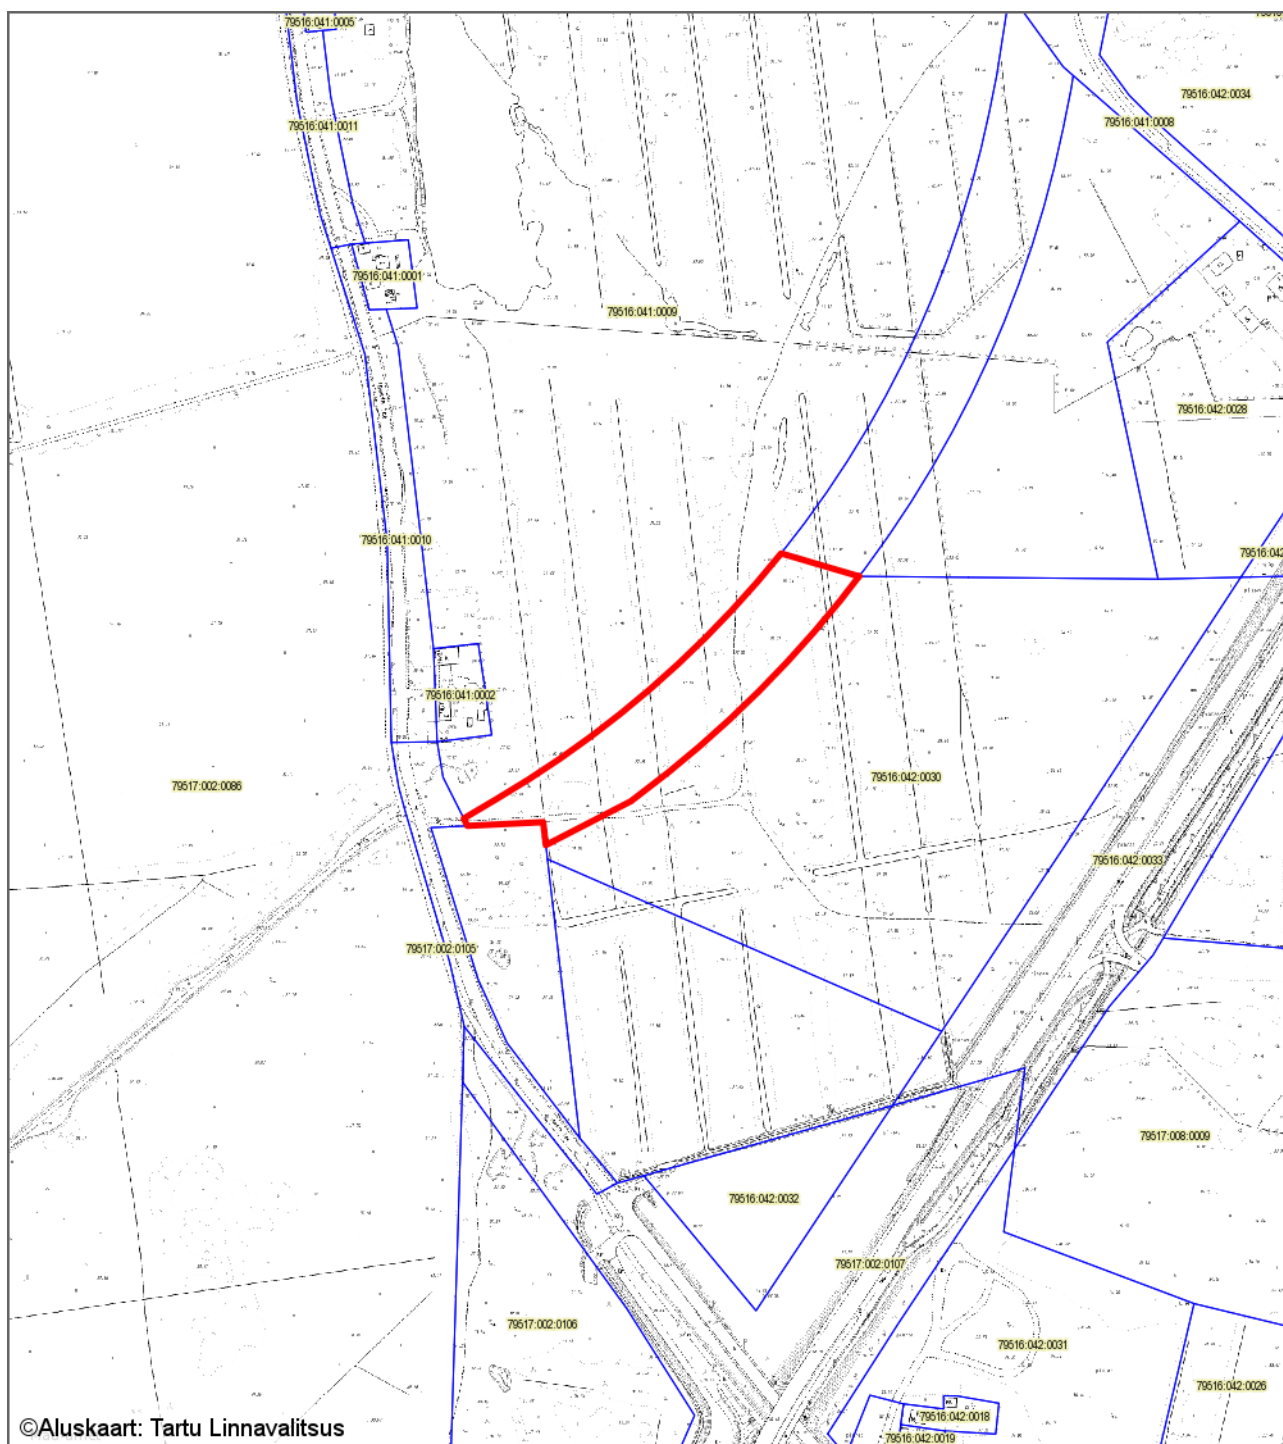

MUNITSIPAALOMANDISSE TAOTLETAVA MAA ASENDIPLAAN

Tartu linn, Ihaste tee T12

1 : 5000

— krundi piir
13114 m² - pindala

Koostas: **Pille Toom**

Kuupäev: **08.10.2018**