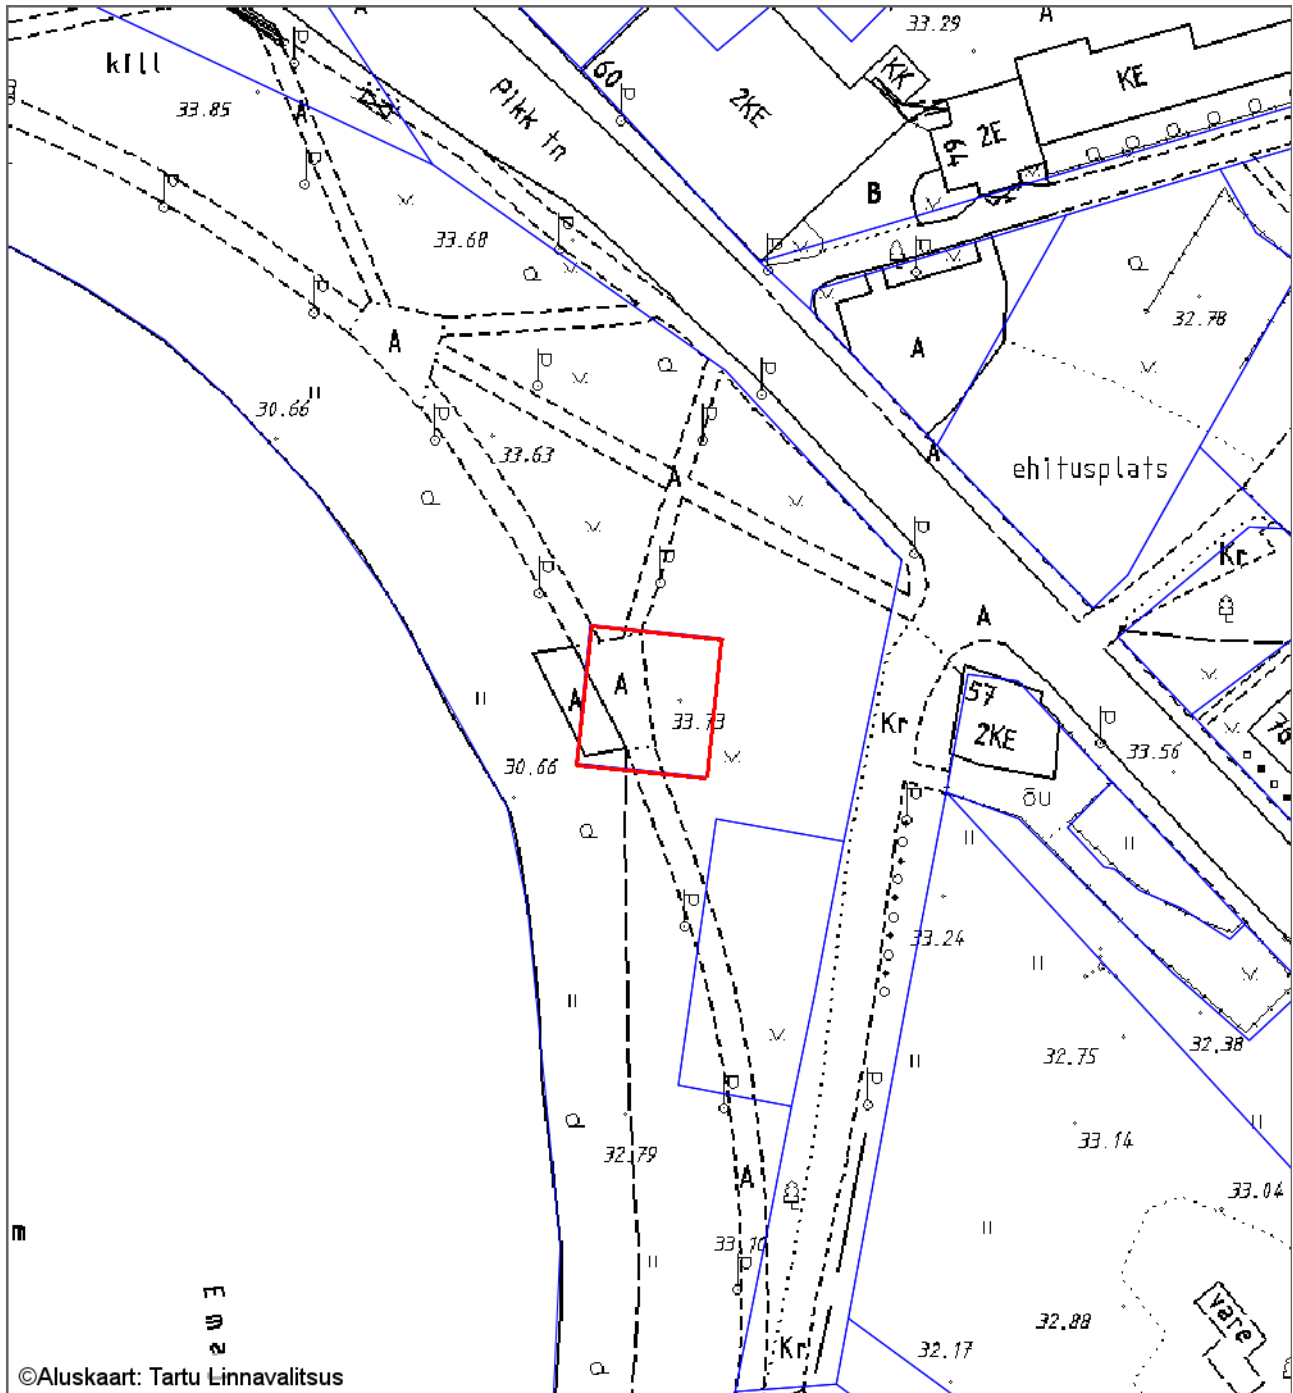

MUNITSIPAALOMANDISSE TAOTLETAVA MAA

ASENDIPLAAN

Tartu linn, Pikk tn 55b

1 : 1000

Leppemärgid

 Krundi piir (pindala 320 m²)

Koostas: **Sandra Simson**

Kuupäev: **06.08.2018**