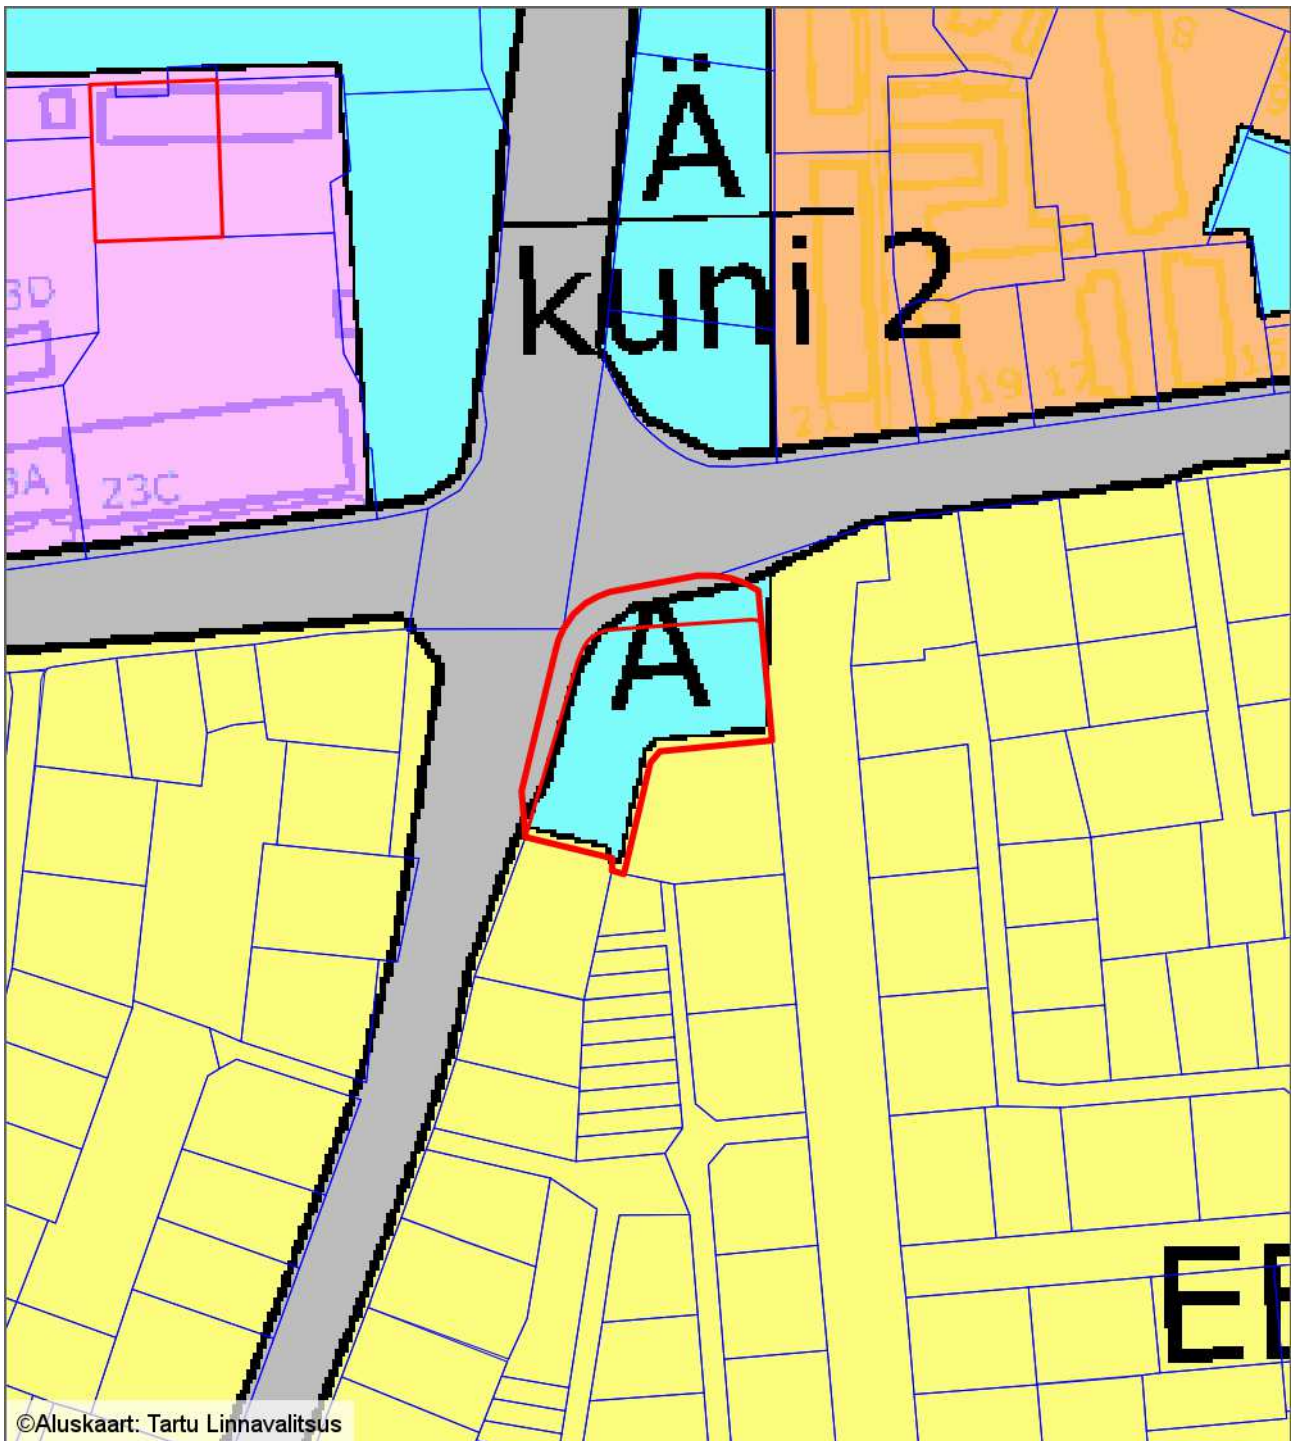

Väljavõte Tartu linna ÜP-st

Võru tn 176

1 : 2000

©Aluskaart: Tartu Linnavalitsus

— - krundi piir  
3228 m<sup>2</sup> - pindala

Koostas: **Jelena Lindmäe**

Kuupäev: **22.05.2017**