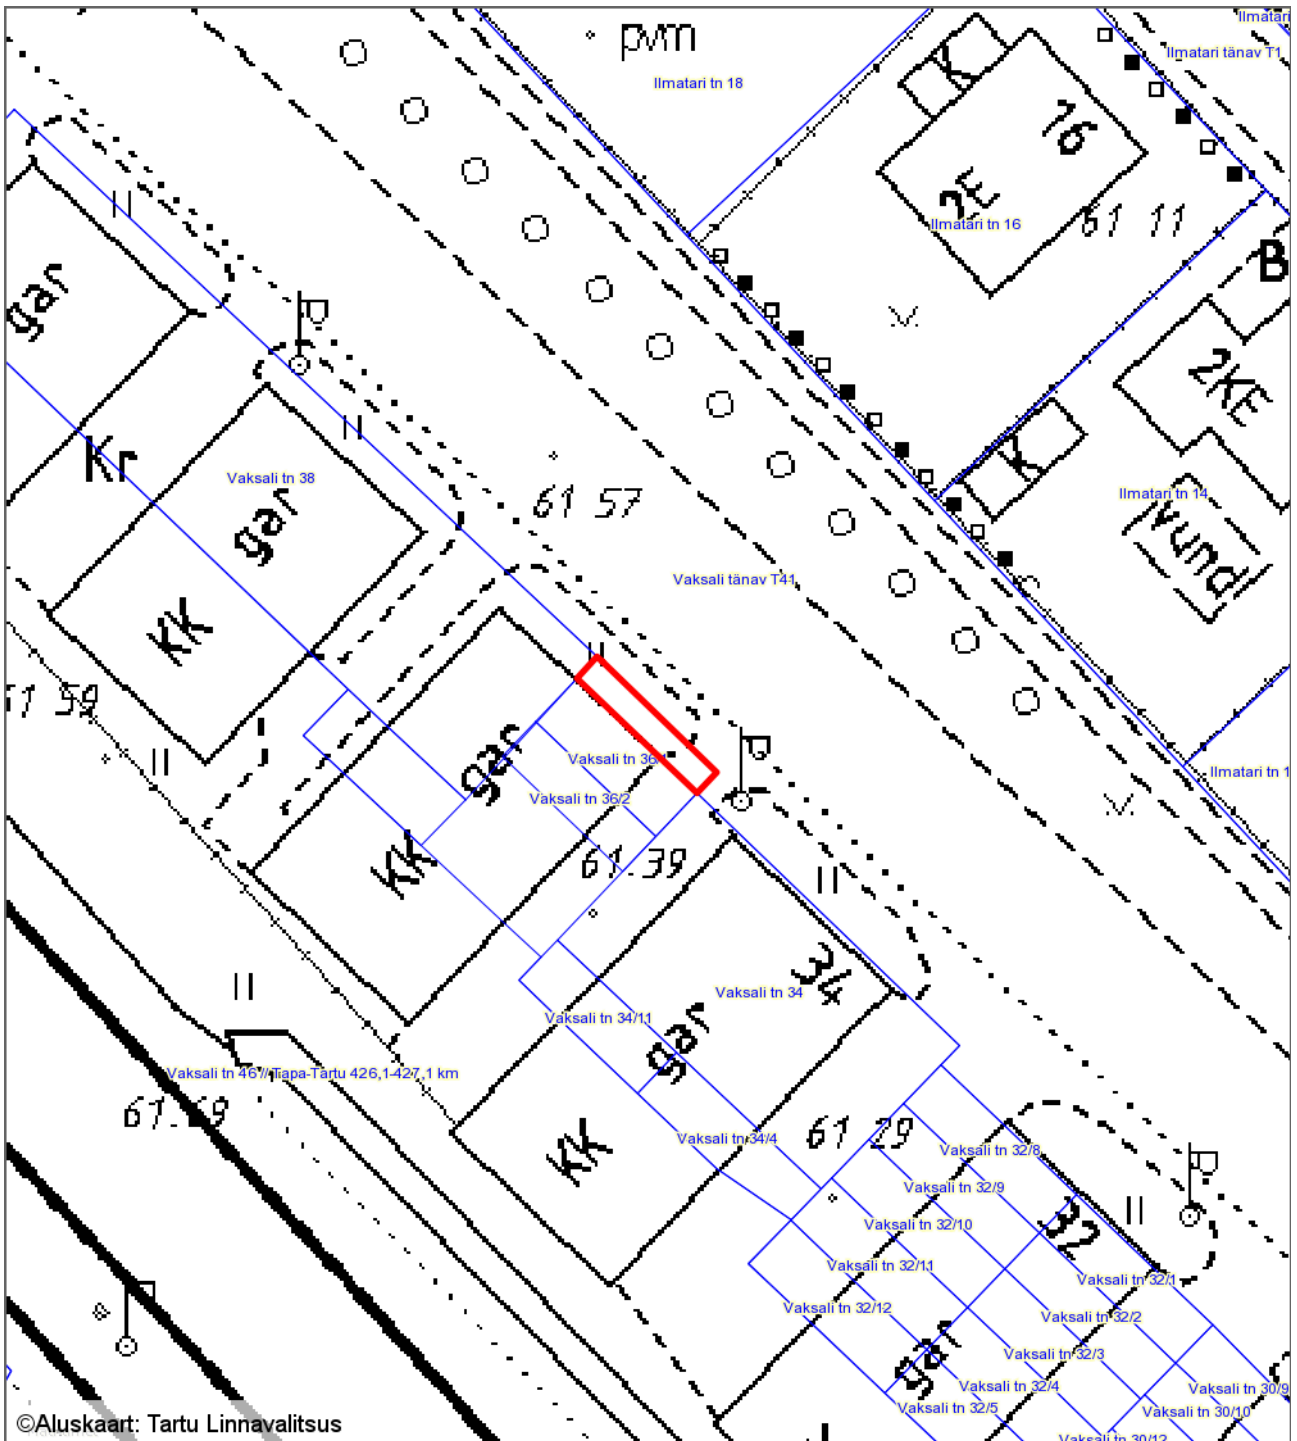

Asendiplaan  
Vaksali tänav T36  
1 : 500

©Aluskaart: Tartu Linnavalitsus

— - krundi piir

21 m<sup>2</sup> - pindala

Koostas: **Jelena Lindmäe**

Kuupäev: **14.06.2016**