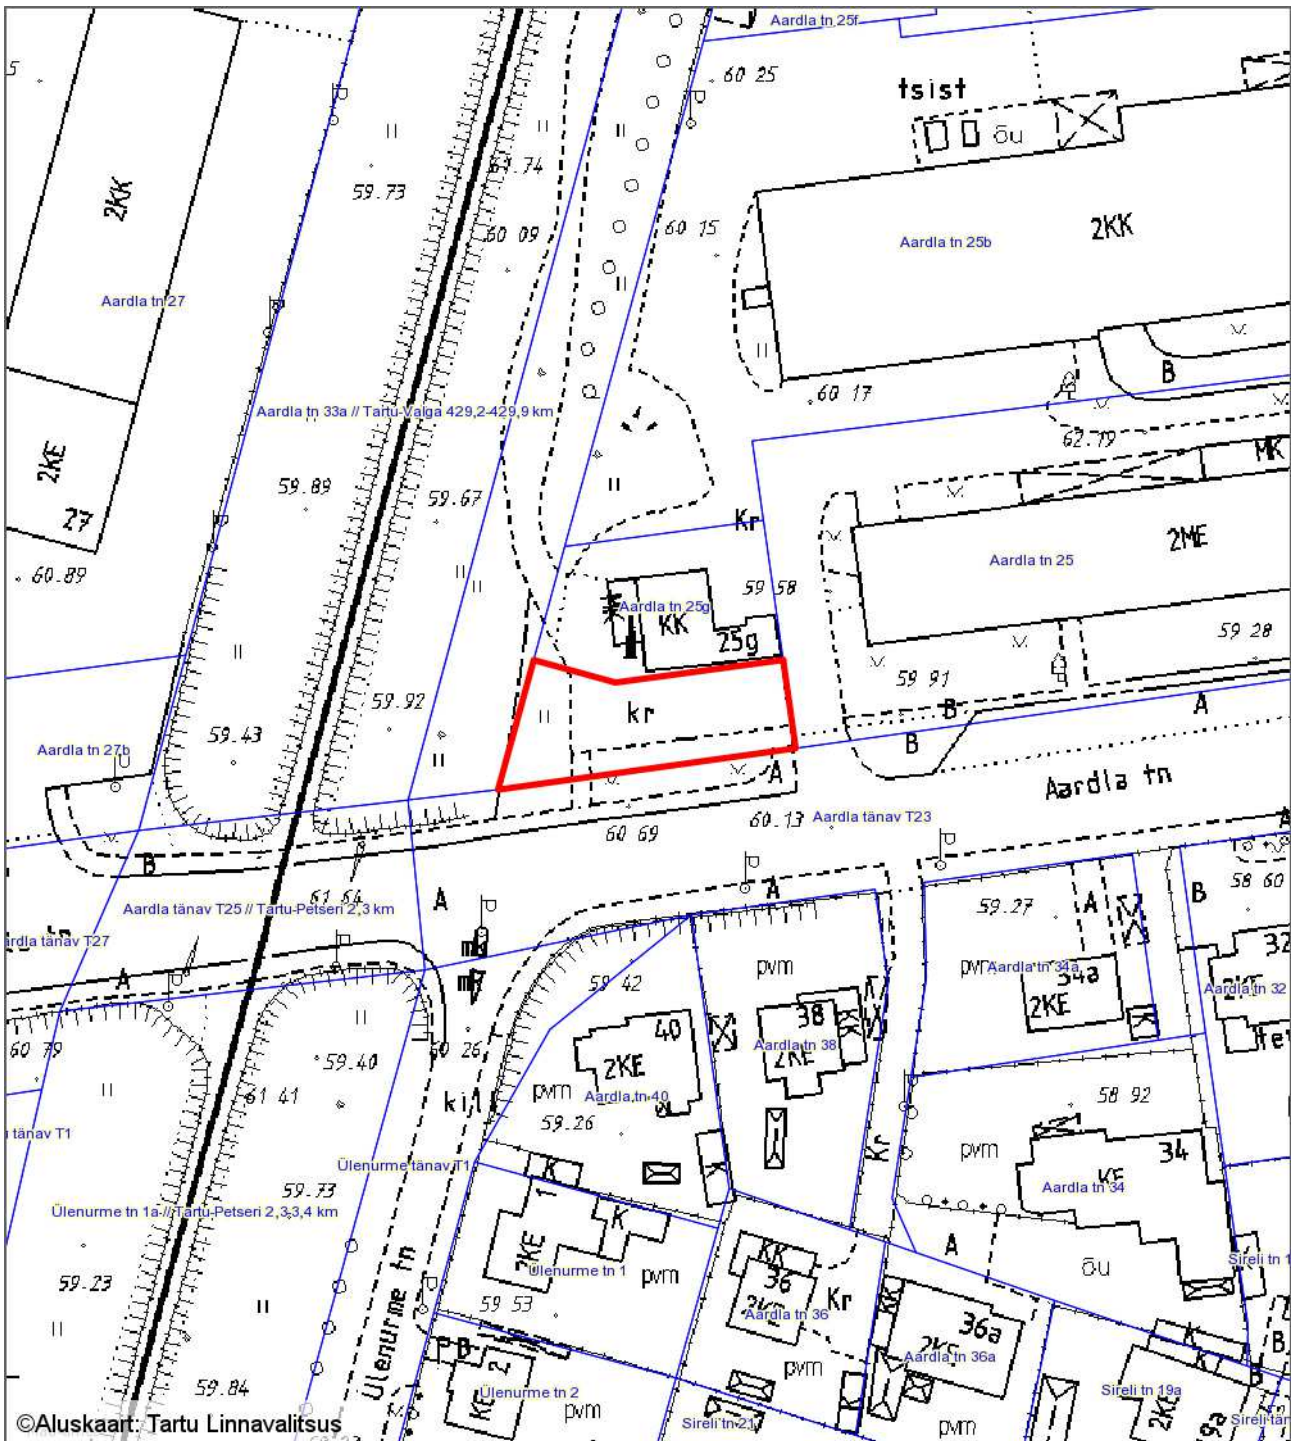

Asendiplaan
Aardla tänav T26
1 : 1000

©Aluskaart: Tartu Linnavalitsus

— - krundi piir
467 m² - pindala

Koostas: **Jelena Lindmäe**
 Kuupäev: **14.06.2016**