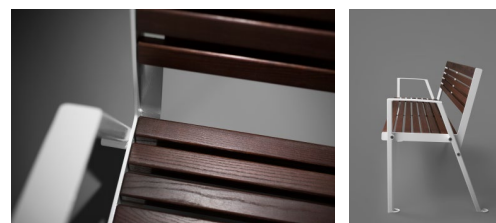

KLAAR WOOD pink

seljatoega

Klaarile iseloomulik ratsionaalsus, neutraalsus ja detailide täpne esteetiline viimistletus on kvaliteetidid, mis ei aegu ega allu kiiresti vahelduvatele moevooludele. Oma vormi selguse ja kerguse ning materjalide laia valikuga sobib Klaar kasutamiseks väga erinevates kaasegsetes arhitektuurikontekstides, pakkudes lahendusi erinevatele vajadustele.

Laud ning mitmete käetoete variatsioonidega pingid ja toolid loovad Klaar perekonna terviku, millega saab hõlpsalt erineva funktsionaalsusega komplekte luua.

Disainer: Martin Pärn, iseasi

Klaar Wood pink seljatoega

OMADUSED

Proportsioonide, kuju ning materjalide kasutuse tõttu on Klaar väga ergonoomiline ning mugav.

Oma vormi lihtsuse ning selgusega, sobib Klaar nii modernsesse arhitektuuri kui ka ajalooõngulisse tänavasse.

Hea funktsionaalsus koos kavalate ja hästi läbimõeldud detailidega.

Pingile on võimalik valida erinev käetoelisuus.

Pealispindadel ei ole nähtavaid kinnitusvahendeid.

Stabiilne ning vastupidav.

EXTERY kompromissitu kvaliteet - harmooniline disain, hoolikalt valitud materjalid ja detailideni läbimõeldud insenerilahendused.