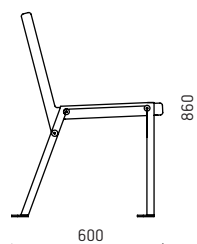

MÕÕDUD

Klaar Wood pink seljatoega, käetugedeta
KLWB190