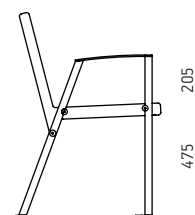

Klaar Wood pink seljatoega, käetugedega
KLWB190-02