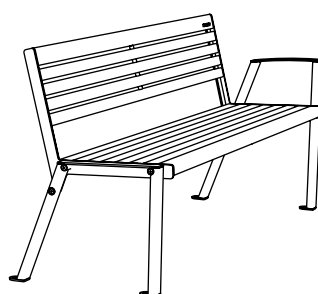

Klaar Wood pink seljatoega, vasakpoolse käetoega
KLWB190-05

Materjali tähistus tootekoodis:

- a- termotöödeldud saar
- u- lehis
- t- troopiline puit
- tn- troopiline puit, naturaalne

*Legendi kasutus kahe käetoega pingi
lehis materjali näitel: **KLWB190-02-u***