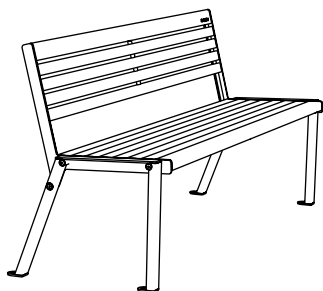

VARIATSIOONID

Klaar Wood pink seljatoega, käetugedeta
KLWB190