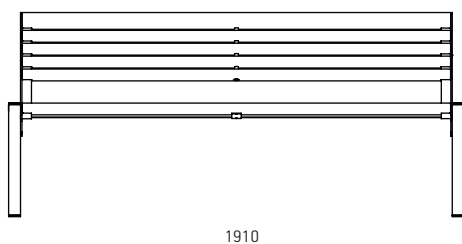

MÕÕDUD

Klaar Wood pink seljatoega, käetugedeta
KLWB190

Klaar Wood pink seljatoega, käetugedega
KLWB190-02